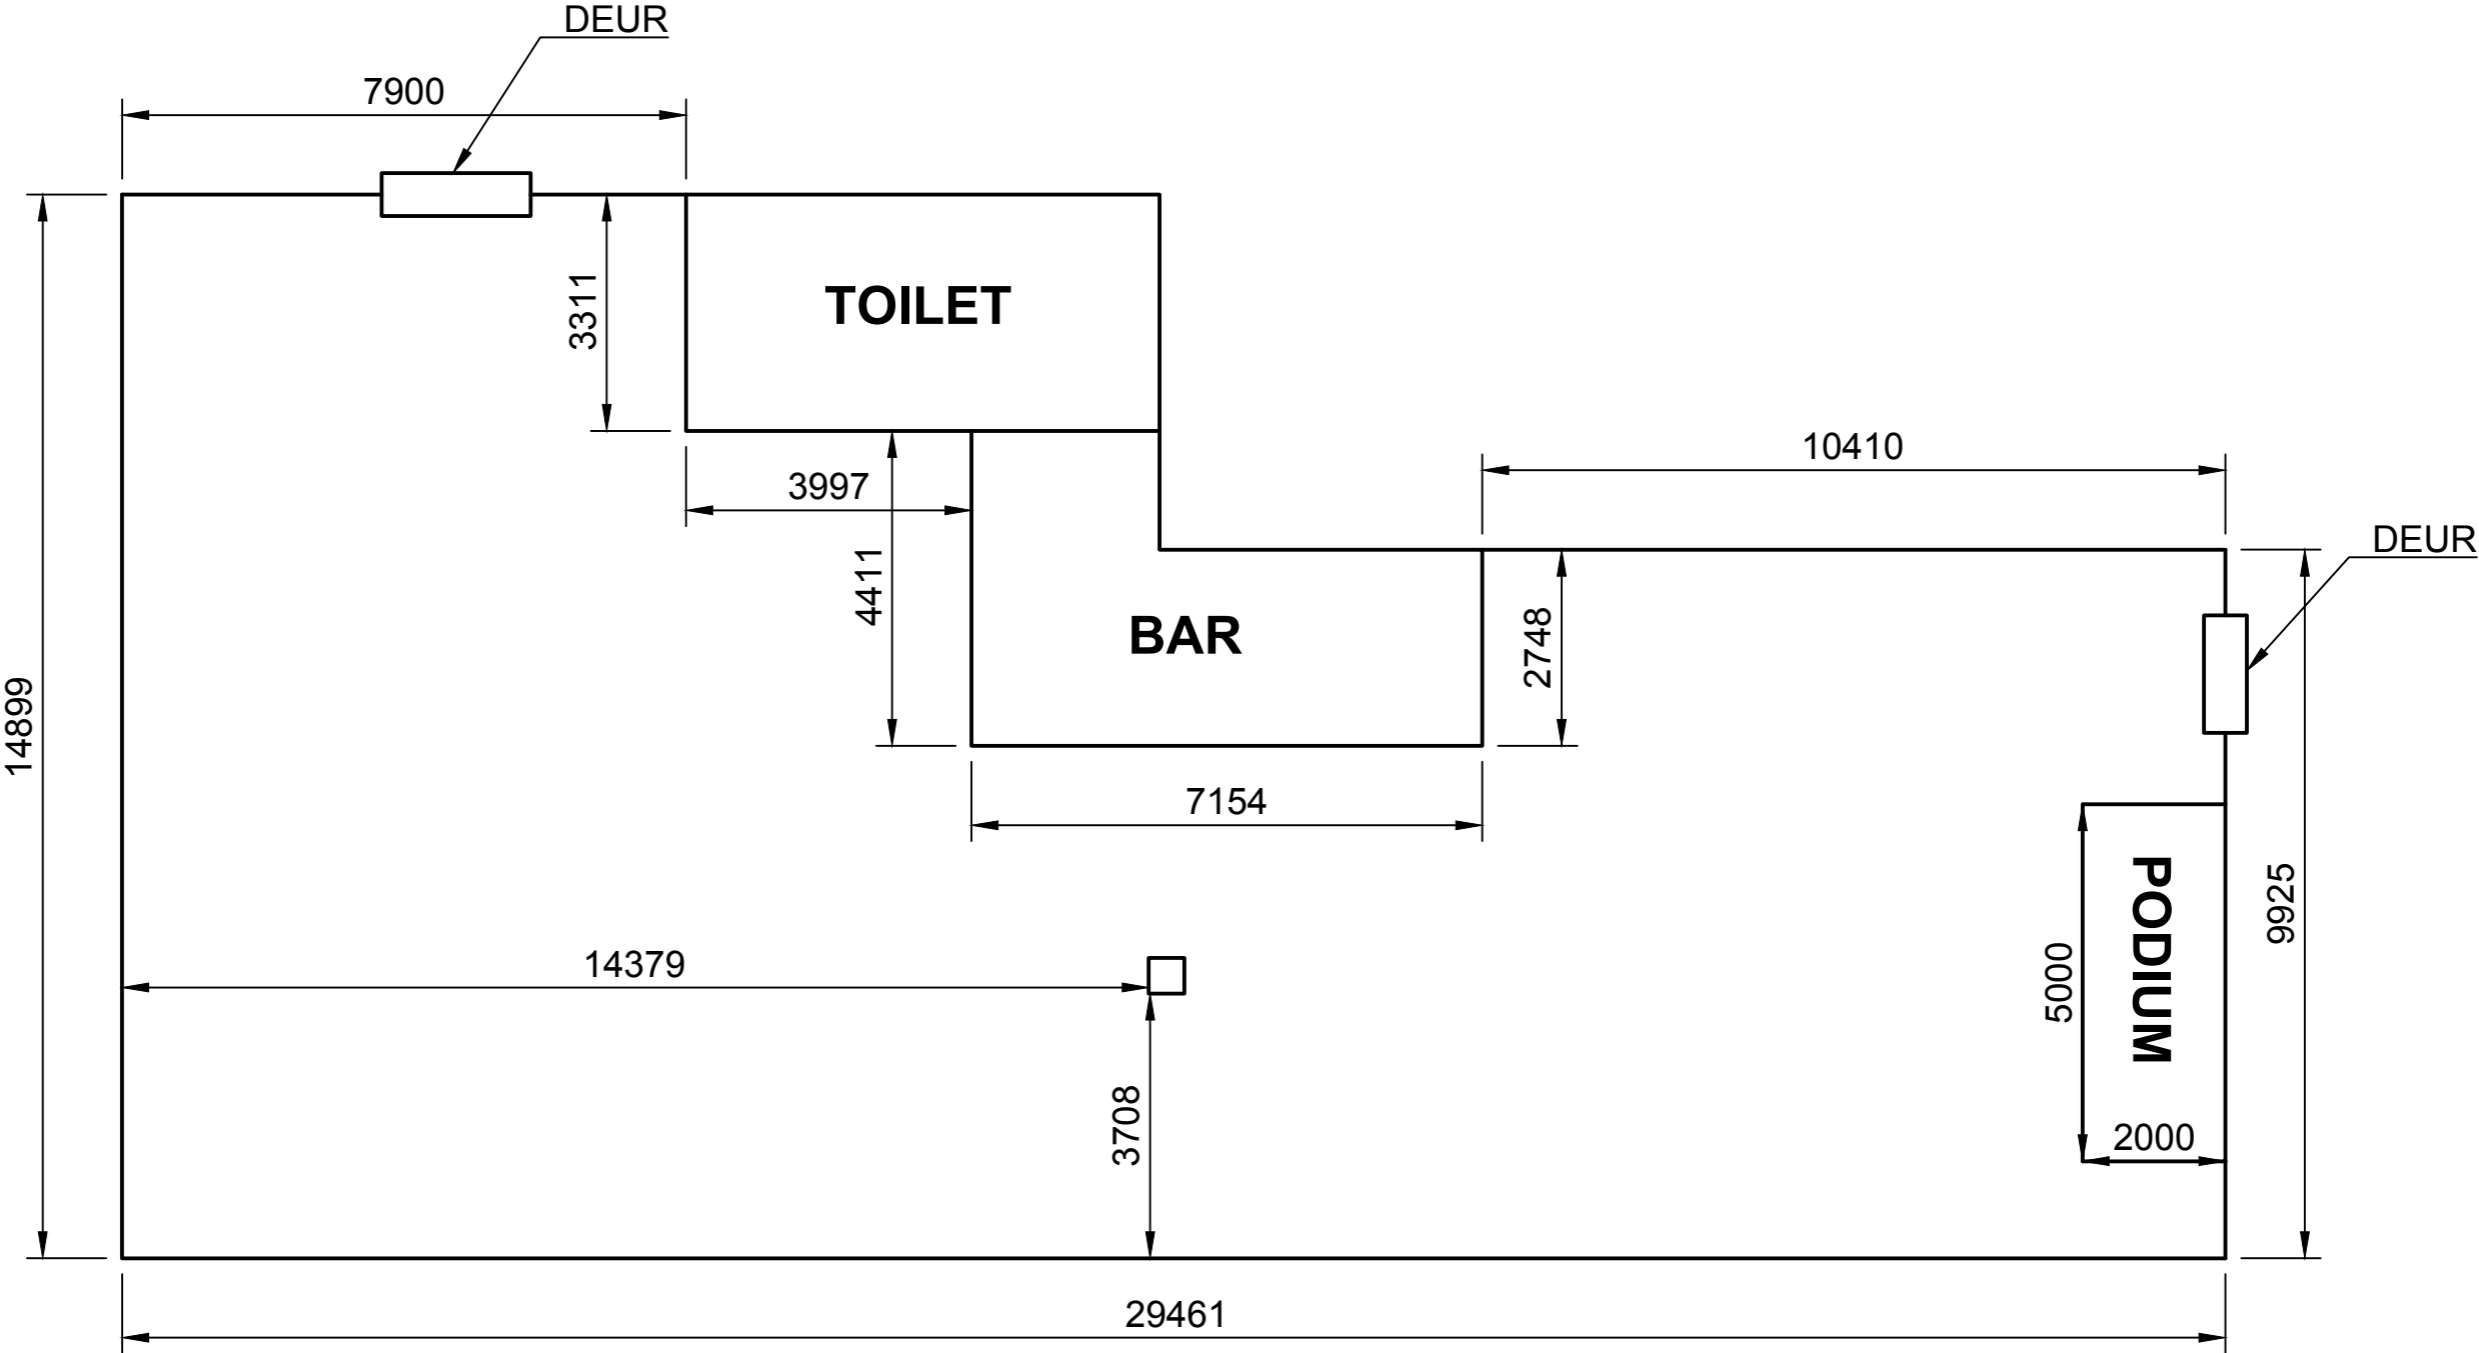

NEEL

I NEEL achter LE:EN | 400m²
I CAPACITEIT max 320p | aan tafels
50p | op relaxbanken 50p | staand
300p | theateropstelling 80p

THE DRAIN

RAW

- I GROOTTE: 140m²
- I CAPACITEIT: max 110p | zittend
aan grote tafel 36p | extra op
relaxbanken 24p
- I BAR
- I Muziekinstallatie
- I Discobol
- I Spots

HIDDEN

- I GROOTTE: 140m²
- I CAPACITEIT: max 120p | zittend
aan ronde tafels 70p | extra op
relaxbanken 20p
- I BAR
- I Muziekinstallatie
- I Spots

PLAY

- I GROOTTE: 140m²
- I CAPACITEIT: max 130p
- theateropstelling 60p | extra op relaxbanken 30p
- I BAR
- I Muziekinstallatie
- I Spots