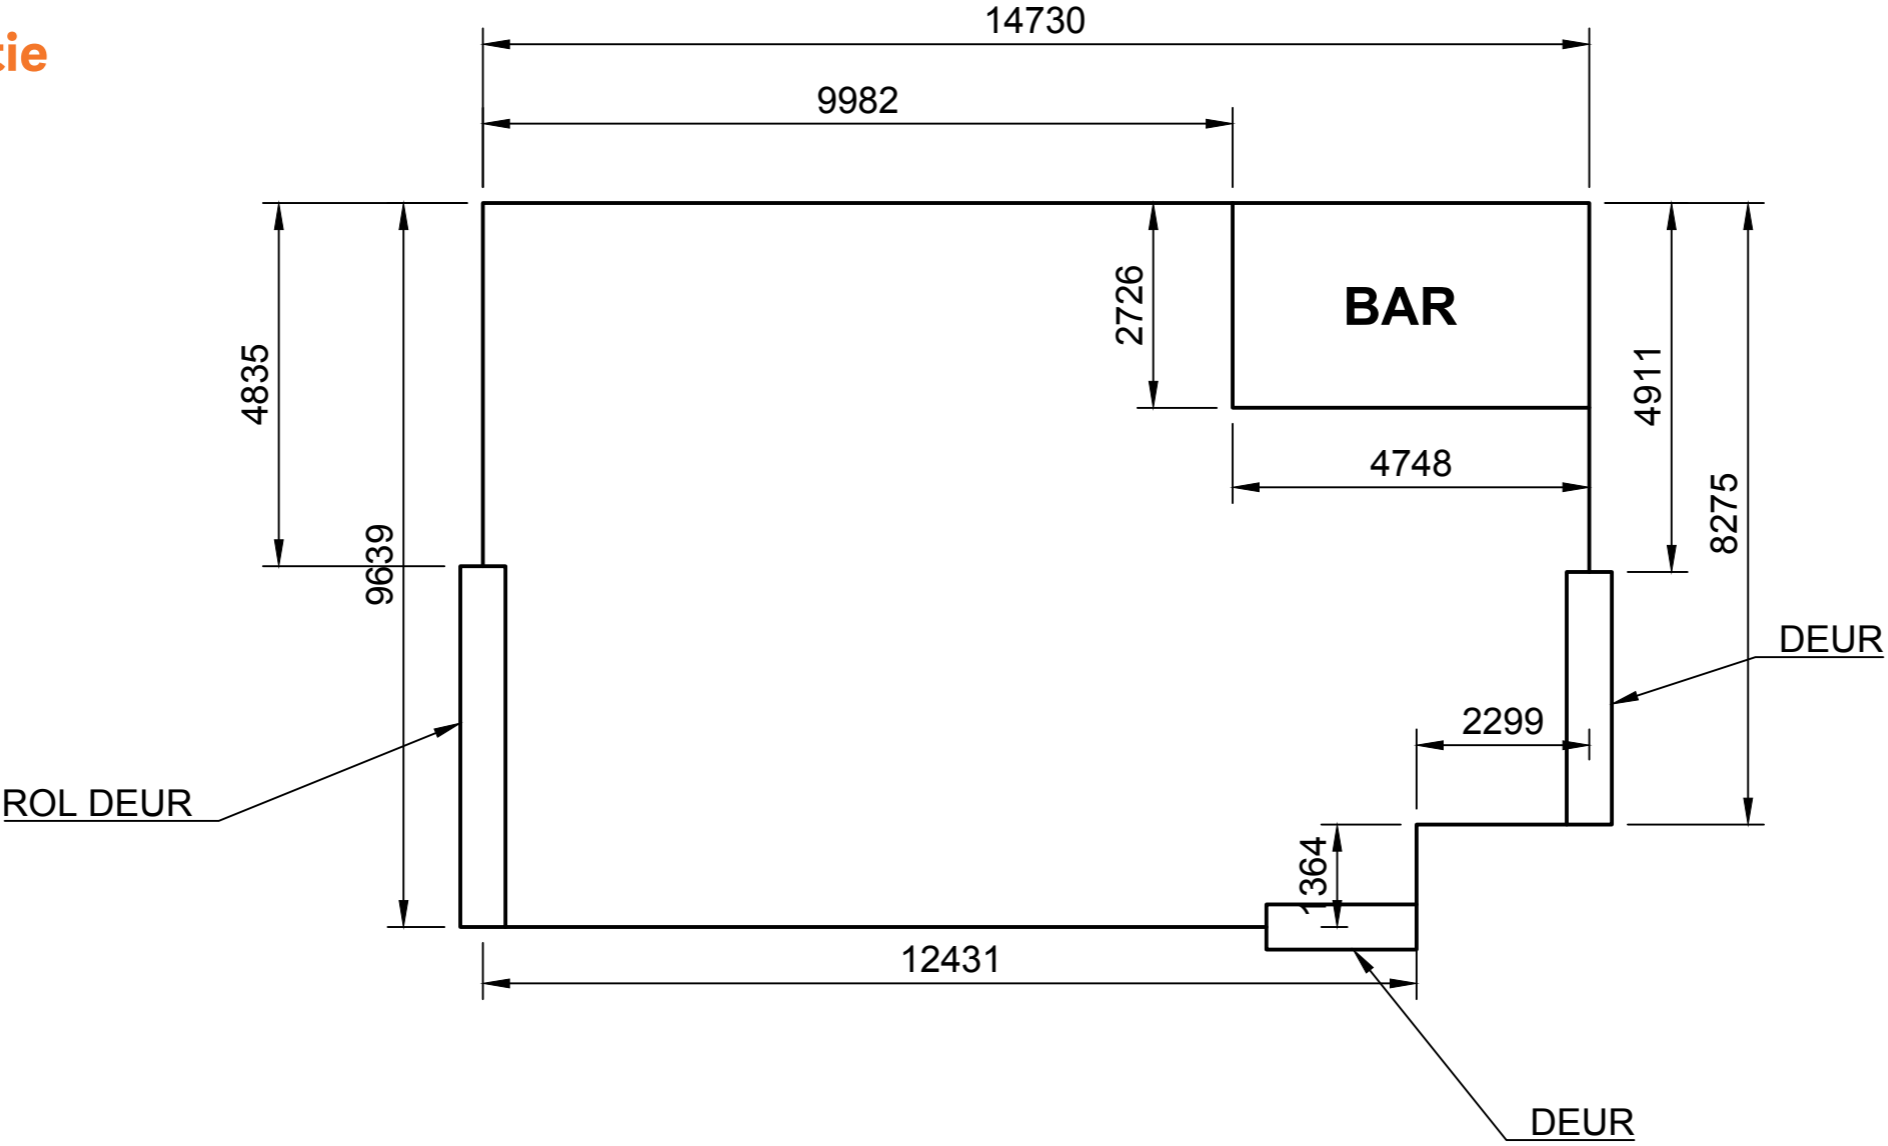

NEEL

I NEEL achter LE:EN | 400m²
I CAPACITEIT max 320p | aan tafels
50p | op relaxbanken 50p | staand
300p | theateropstelling 80p

THE DRAIN

RAW

- I GROOTTE: 140m²
- I CAPACITEIT: max 110p | zittend
aan grote tafel 36p | extra op
relaxbanken 24p
- I BAR
- I Muziekinstallatie
- I Discobol
- I Spots

HIDDEN

- I GROOTTE: 140m²
- I CAPACITEIT: max 120p | zittend
aan ronde tafels 70p | extra op
relaxbanken 20p
- I BAR
- I Muziekinstallatie
- I Spots

PLAY

- I GROOTTE: 140m²
- I CAPACITEIT: max 130p
- theateropstelling 60p | extra op relaxbanken 30p
- I BAR
- I Muziekinstallatie
- I Spots