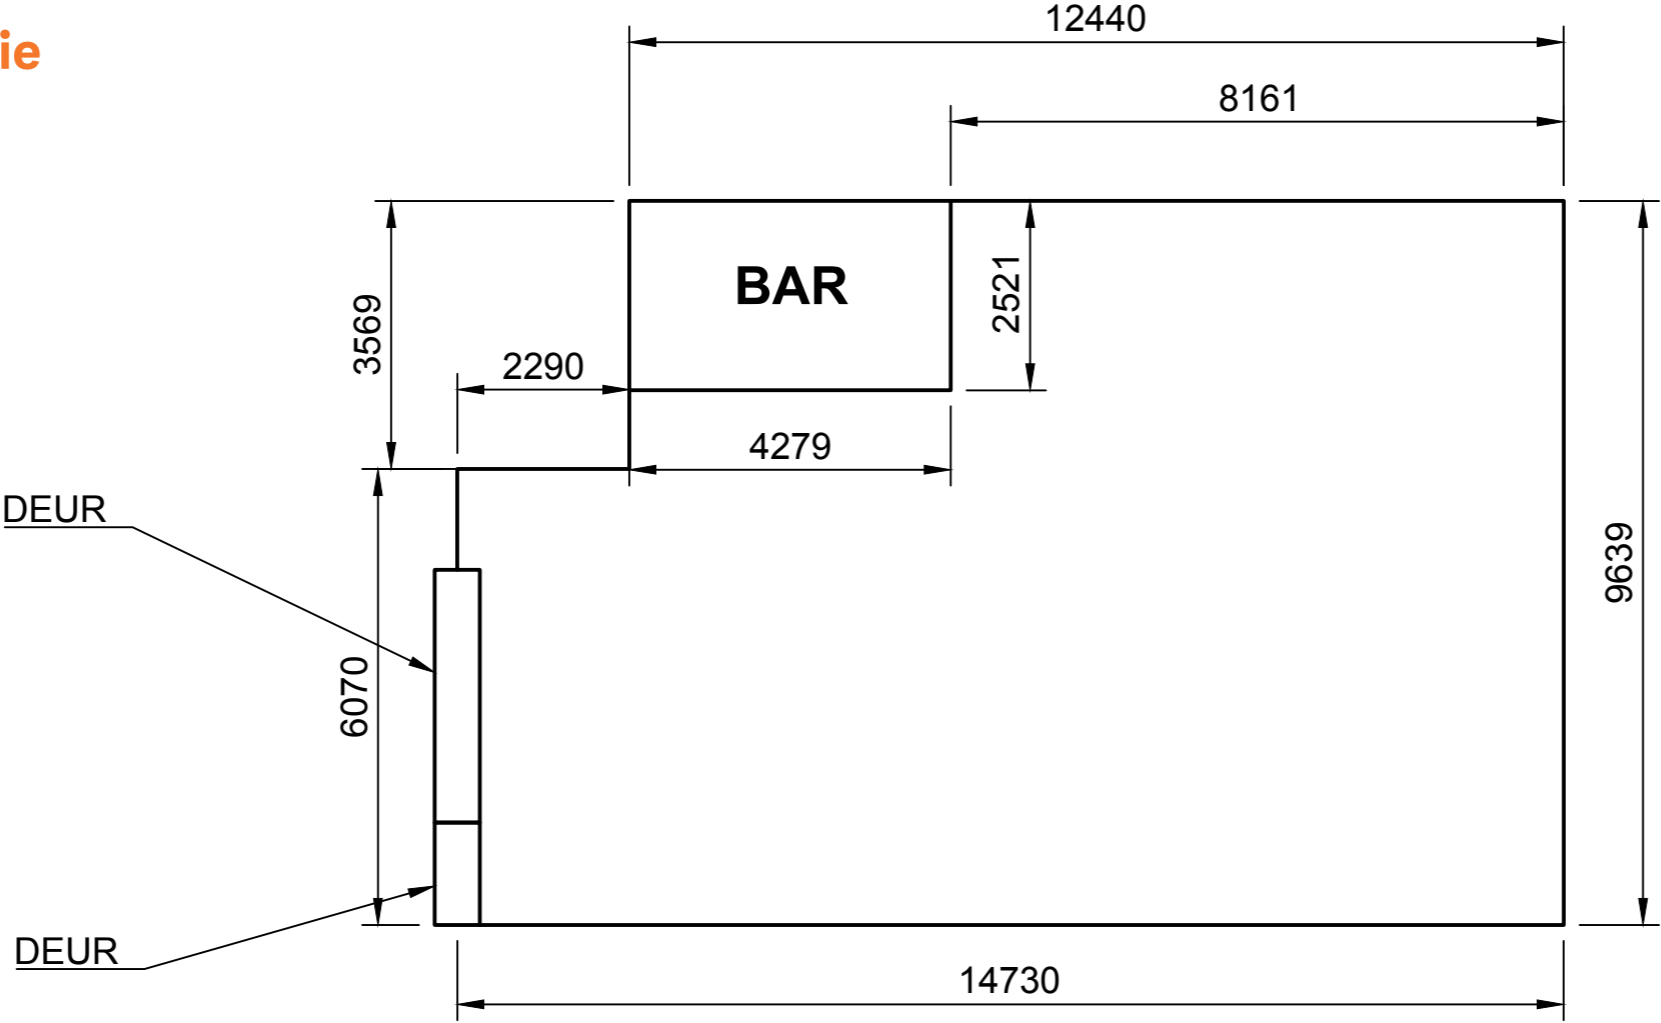

NEEL

I NEEL achter LE:EN | 400m²
I CAPACITEIT max 320p | aan tafels
50p | op relaxbanken 50p | staand
300p | theateropstelling 80p

THE DRAIN

RAW

- I GROOTTE: 140m²
- I CAPACITEIT: max 110p | zittend
aan grote tafel 36p | extra op
relaxbanken 24p
- I BAR
- I Muziekinstallatie
- I Discobol
- I Spots

HIDDEN

- I GROOTTE: 140m²
- I CAPACITEIT: max 120p | zittend
aan ronde tafels 70p | extra op
relaxbanken 20p
- I BAR
- I Muziekinstallatie
- I Spots

PLAY

- I GROOTTE: 140m²
- I CAPACITEIT: max 130p
- theateropstelling 60p | extra op relaxbanken 30p
- I BAR
- I Muziekinstallatie
- I Spots