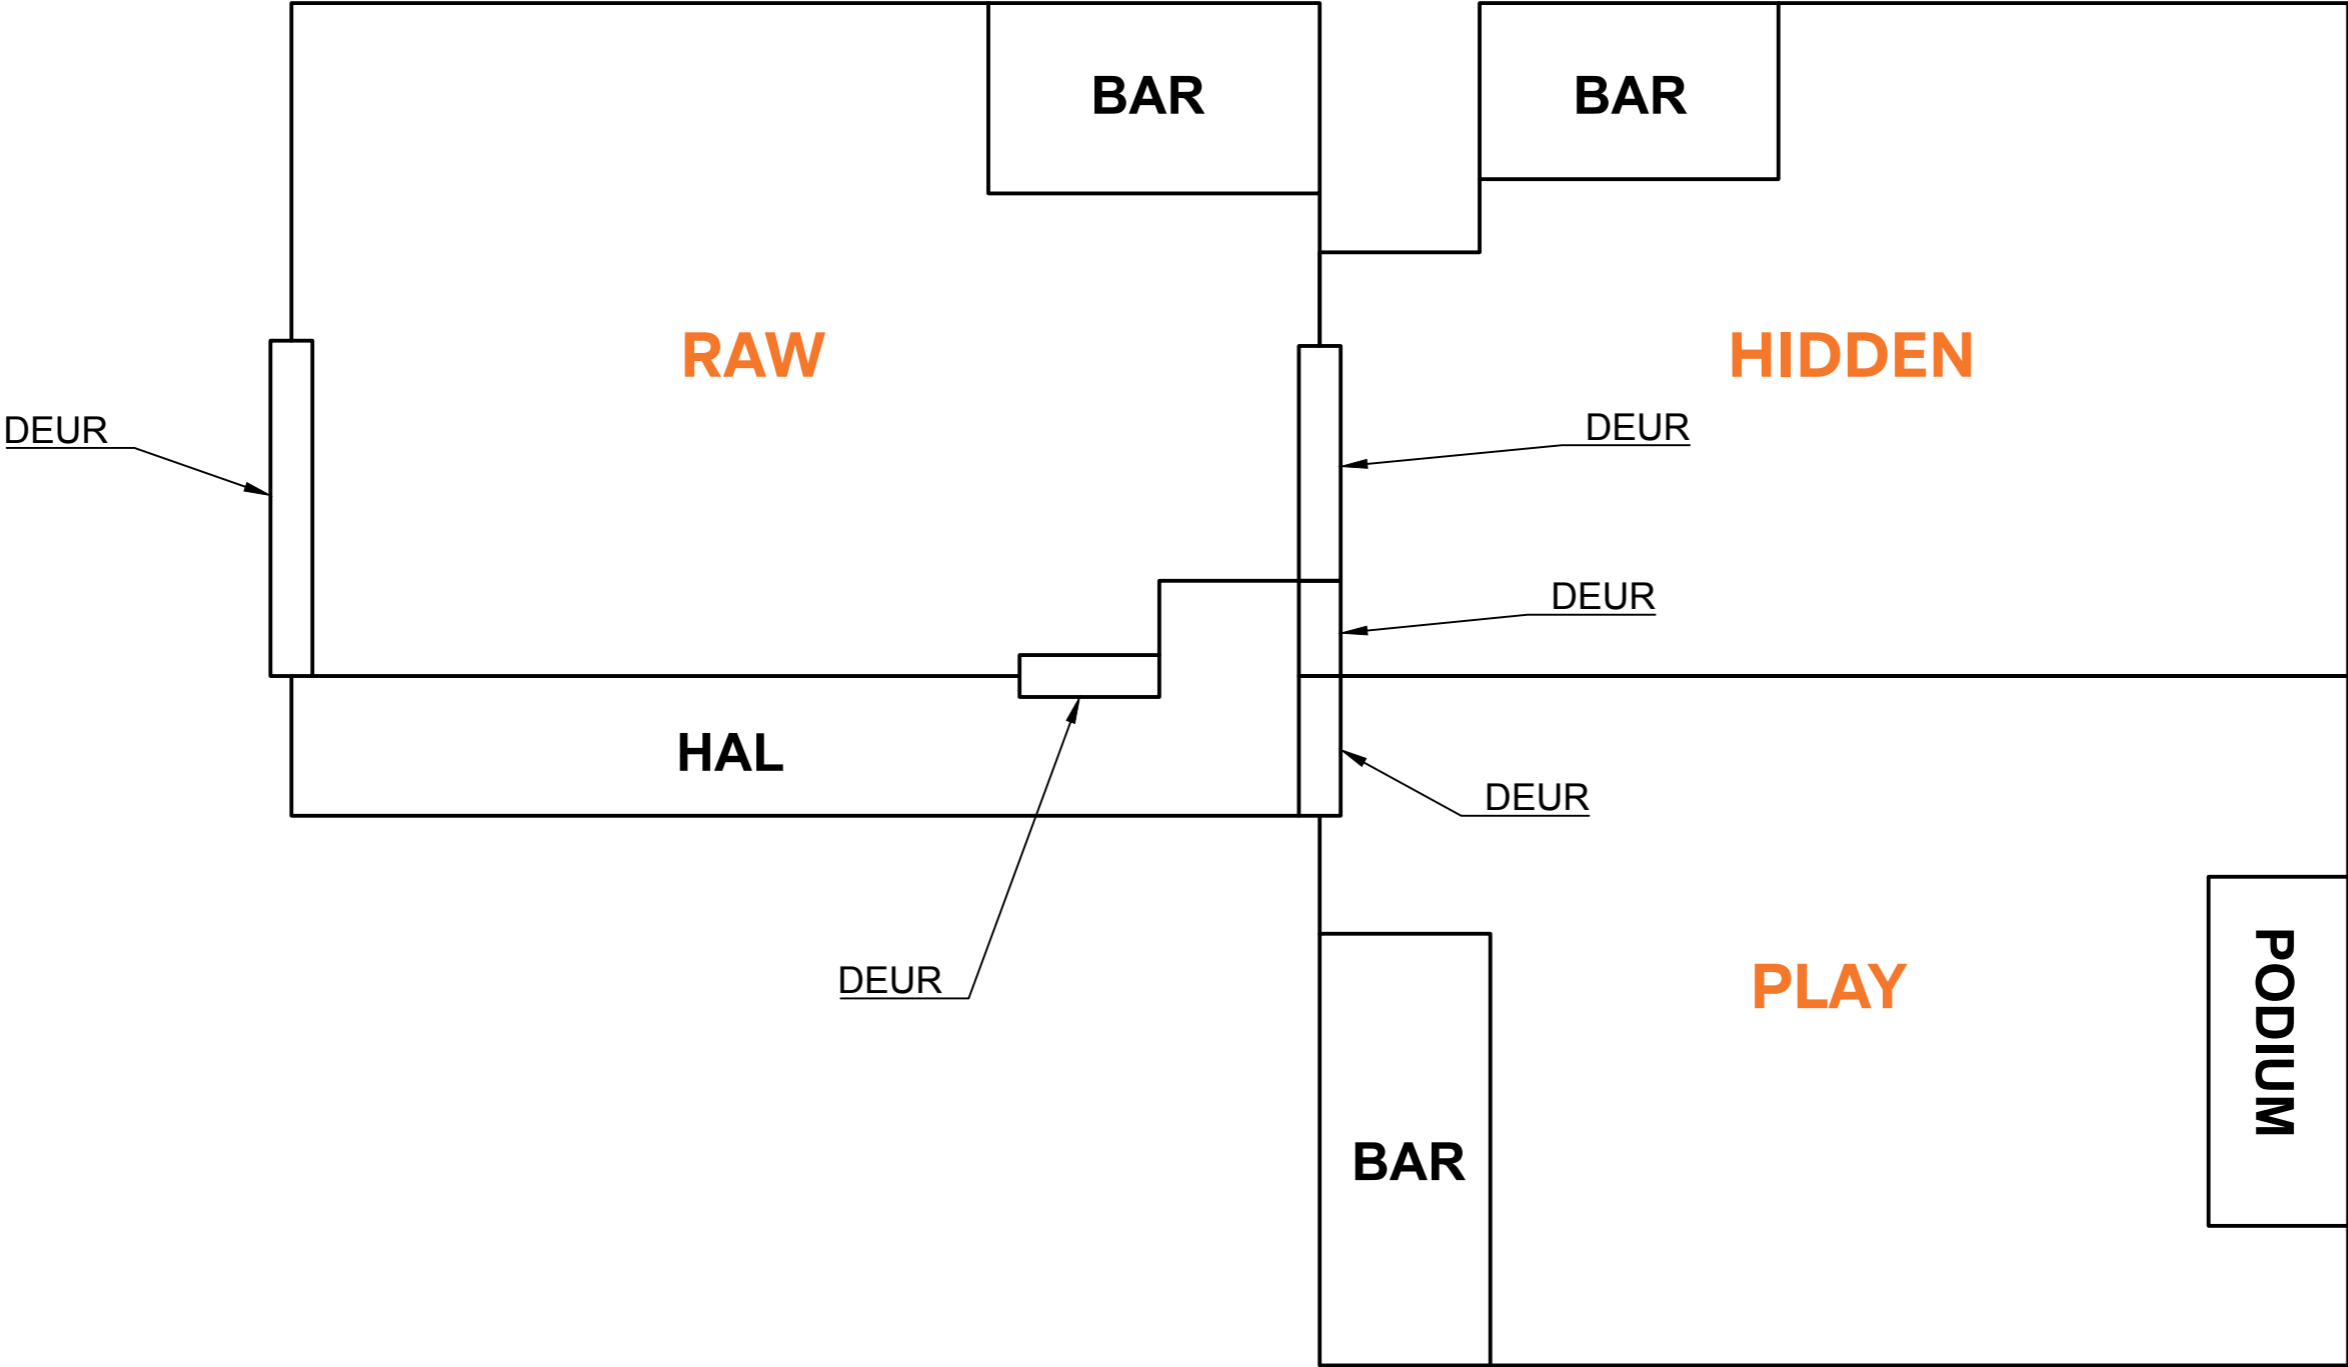

NEEL

I NEEL achter LE:EN | 400m²
I CAPACITEIT max 320p | aan tafels
50p | op relaxbanken 50p | staand
300p | theateropstelling 80p

THE DRAIN

RAW

- I GROOTTE: 140m²
- I CAPACITEIT: max 110p | zittend
aan grote tafel 36p | extra op
relaxbanken 24p
- I BAR
- I Muziekinstallatie
- I Discobol
- I Spots

HIDDEN

- I GROOTTE: 140m²
- I CAPACITEIT: max 120p | zittend
aan ronde tafels 70p | extra op
relaxbanken 20p
- I BAR
- I Muziekinstallatie
- I Spots

PLAY

- I GROOTTE: 140m²
- I CAPACITEIT: max 130p
- theateropstelling 60p | extra op relaxbanken 30p
- I BAR
- I Muziekinstallatie
- I Spots